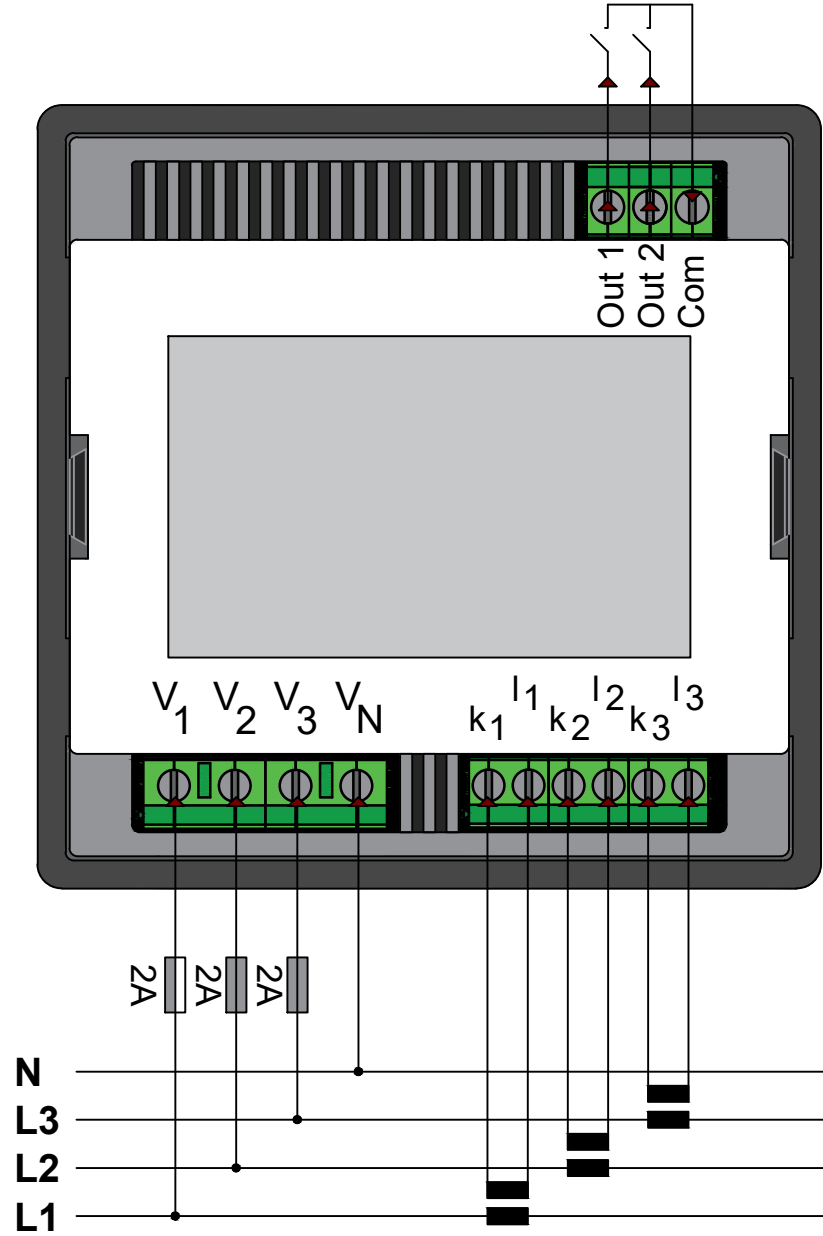

grup  
**ARGE**

**TİCARİ ÜNVAN**

GRUP ARGE ENERJİ ve  
KONTROL SİSTEMLERİ  
SAN. TİC. LTD. ŞTİ.

**ÜRÜN KODU**

GA421\*

**ÜRÜN ADI**

MTM 1\*

**ÜRÜN AÇIKLAMASI**

RÖLE ÇIKIŞLI MULTİMETRE

VERSİYON : 25.1