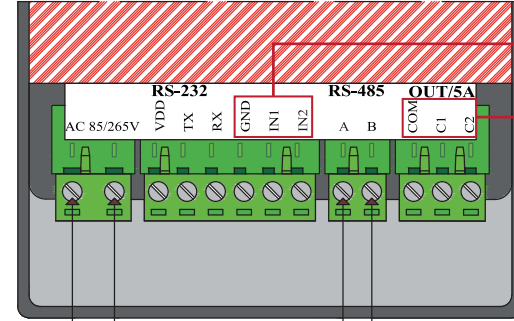

**TİCARİ ÜNVAN**

GRUP ARGE ENERJİ ve  
KONTROL SİSTEMLERİ  
SAN. TİC. LTD. ŞTİ.

**ÜRÜN KODU**

GA31\*\*

**ÜRÜN ADI**

HT G\*\*

**ÜRÜN AÇIKLAMASI**

GSM OTOMASYON TERMİNALİ  
(MODBUS)

**Giriş Bağlantı Şeması**

**Çıkış Bağlantı Şeması**